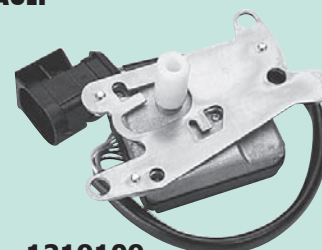

COMPONENTI ELETTRICI ELECTRIC PARTS

ATTUATORI - MOTOR ACTUATORS

REF 1219018

ATTUATORE 2 FILI CABLATO STD.
2-WIRE CABLED STD. ACTUATOR

**FIAT
LANCIA**

REF 1219103

TIPO - TEMPRA
DEDRA
ATTUATORE, RICIRCOLO 3 FILI x IMPIANTI
MANUALI
3-WIRE RECYCLE ACTUATOR FOR
MANUAL SYSTEM

LANCIA

REF 1219100

K
ATTUATORE MISCELAZIONE ARIA
AIR MIXING ACTUATOR

**ALFA ROMEO
FIAT
LANCIA**

REF 1219105

155
TEMPRA
DEDRA
ATTUATORE MISCELAZIONE ARIA C/GHIERA
AIR MIXING ACTUATOR WITH NUT RING

RENAULT

REF 1219109

ESPACE
ATTUATORE DISTRIBUZIONE ARIA
AIR DISTRIBUTION ACTUATOR

LANCIA

REF 1219108

K
ATTUATORE RICIRCOLO ARIA
AIR RECYCLE ACTUATOR

LANCIA

REF 1219107

K
ATTUATORE DISTRIBUZIONE ARIA
AIR DISTRIBUTION ACTUATOR

**FIAT
LANCIA**