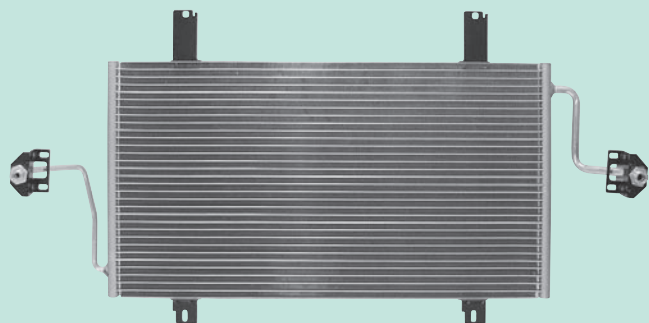

REF 1223255

MASTER D 00 >

RENAULT

690 x 376