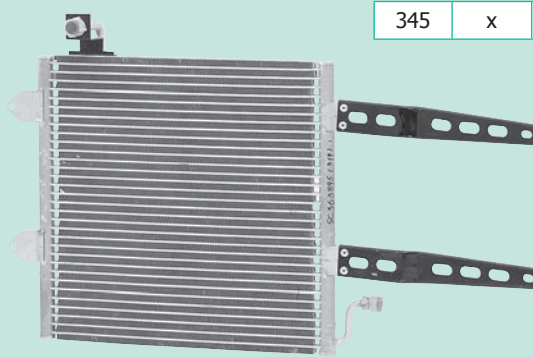

REF 1223115

AROSA 94 >

SEAT

550 x 350