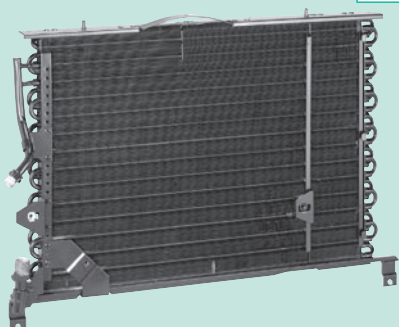

REF 1223380

W201 Bz

MERCEDES

590 x 407