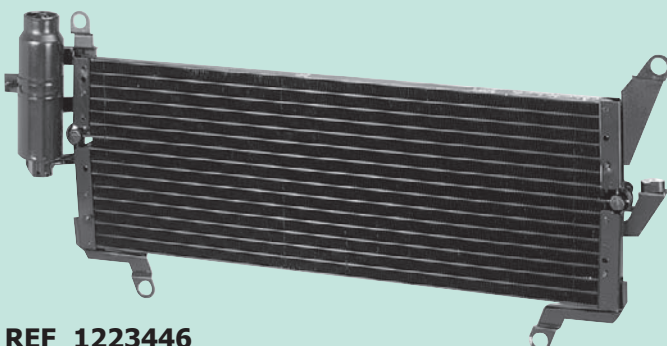

REF 1223447

Y 05.97 > 09.97

LANCIA

710 x 252

REF 1223446

Y Bz

LANCIA

520 x 280