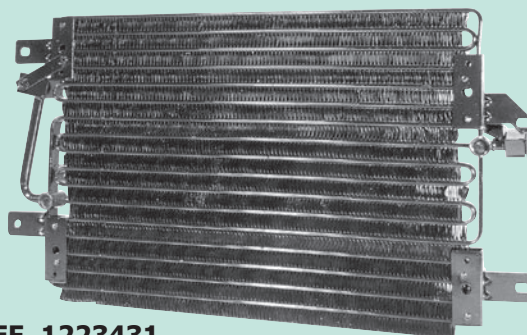

# CONDENSATORI PER APPLICAZIONI ORIGINALI ORIGINAL CONDENSER APPLICATIONS

FIAT

540 x 360

REF 1223418

MULTIPLA 04 >

FIAT

490 x 350

REF 1223431