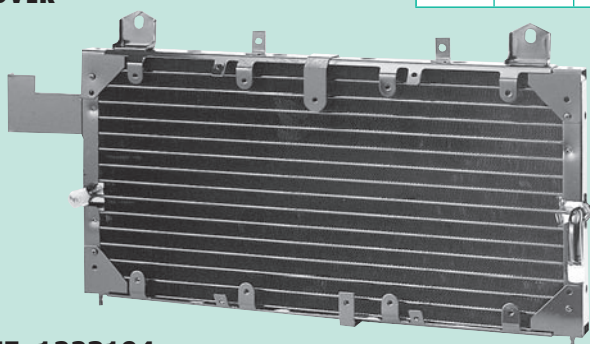

REF 1223232

800

ROVER

673 x 324