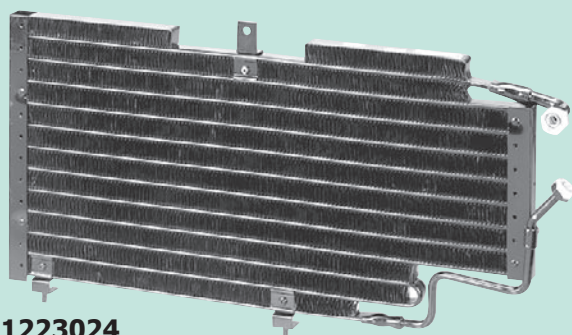

REF 1223024
205 83 >

PEUGEOT

557 x 259