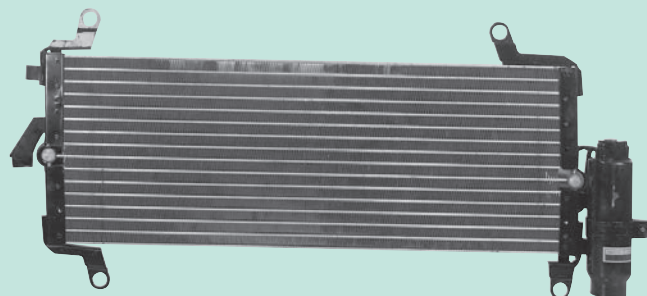

REF 1223474

NEW PUNTO 09.99 >

FIAT

715 x 253