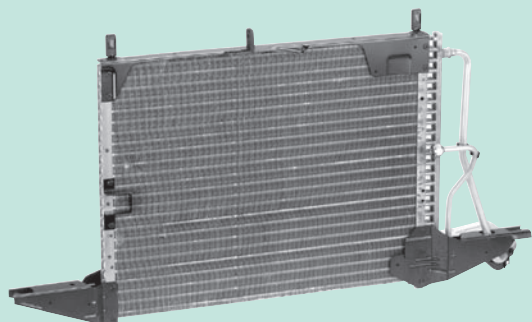

REF 1223612

GRANADA D - SCORPIO I D

FORD

547 x 395