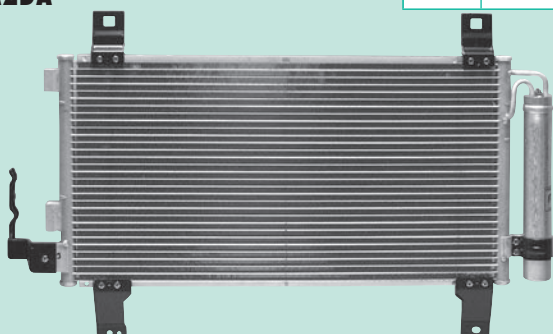

REF 1223636

MAZDA 3

MAZDA

590 x 305

REF 1223637

MAZDA 6

MERCEDES

673 x 457