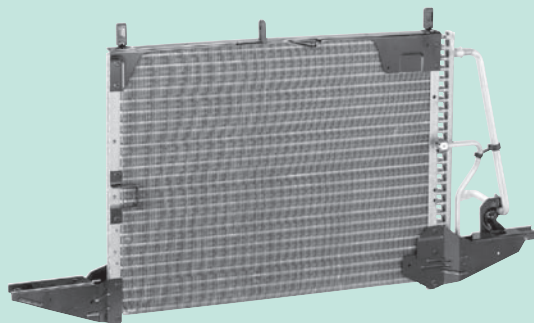

REF 1223614

GRANADA Bz - D - SCORPIO I Bz - D

FORD

508 x 410