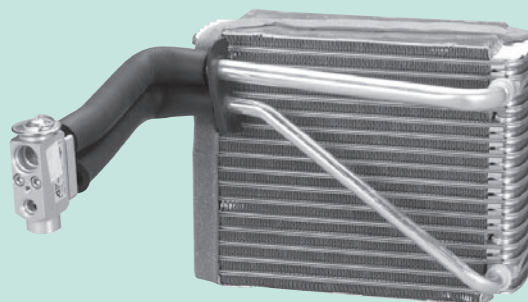

# EVAPORATORI PER APPLICAZIONI ORIGINALI ORIGINAL EVAPORATOR APPLICATIONS

**FORD**

**REF 1225232**

FIESTA IV - IKON - KA - PUMA - STREETKA

**FORD**

**REF 1225228**

GALAXI I - II

**FORD**