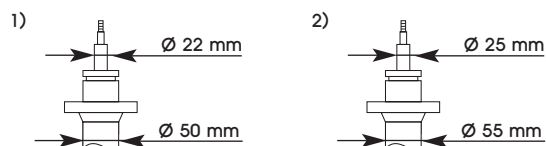

MODEL FAHRZEUG MODELE	YEAR JAHR ANNEE	FRONT/VORNE/AVANT				REAR/HINTEN/ARRIERE			
		PREMIUM Oil	EXCEL-G Twin-tube Gas	GAS-A-JUST Mono-tube Gas		PREMIUM Oil	EXCEL-G Twin-tube Gas	GAS-A-JUST Mono-tube Gas	

Seat (E)

Toledo I (1L)

1.8i-16V GT 2.0i-16V, 2.0i-16V GT	(1L)	91- 99	634810	334810 324025 915407 SM1701²⁾ SM1704²⁾	 1,2	343191¹⁾ (SP-001) 353013¹⁾ (SP-001) 915405	553304	 1,1

2)

	Year	KYB
ABF	3.91 - 10.96	SM1701
ABF	11.93 - 10.96	SM1704
ALL	11.96 - 99	SM1704

Toledo II (1M2)

1.6, 1.4 16V Exc. Sport sus.,	(1M)	99- 7.04	633713	333713 324016 SM1708		343348 343348 915400	553304 553304	 243039 243039
1.8-20V, 2.3-V5, 1.9 TDI Exc. Sport sus.,	(1M)	99- 7.04	634812	334812 324016 915415 SM1708		343348 915400	553304	 243039
Sport sus. 1.6, 1.8-20V, 2.3-V5, 1.9 TDI	(1M)	99- 7.04		334812 324016 915415 SM1708			553304	 243039

Toledo III (5P2)

(2WD) 1.6 i, 2.0 i, 2.0 FSI 1.9 TDI, 2.0 TDI Exc. Sport sus.,	(5P)	9.04-		334834¹⁾ SM1714		344459 354006		 243039
(2WD) 1.6 i, 2.0 i, 2.0 FSI 1.9 TDI, 2.0 TDI Exc. Sport sus.,	(5P)	9.04-		335808²⁾ SM1714		344459 354006		 243039