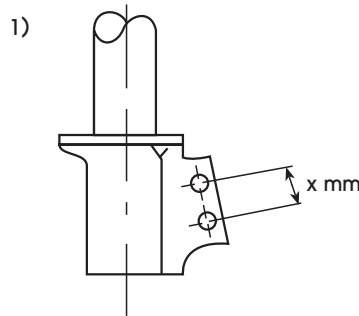

Renault (F)

Clio I (375*, 557*, 657*, B57*, C57*, S57*)

=Electric (357W, 557W)	7.97- 98	633706 ¹⁾	333706 ¹⁾					
				2,2				

X =	KYB O.E =	333824	633825	333825	633706	333706	333849	333707	333708
		633824		323825			323849		
52 mm	7700 808 490	○						○	
	7700 816 045	○						○	
	7700 823 130	○						○	
	7700 828 680	○						○	
	7700 838 084	○						○	
54 mm	7700 808 491		○	○					
	7700 808 492		○	○					
	7700 816 046		○	○					
	7700 823 129		○	○					
	7700 823 131		○	○					
	7700 828 681		○	○					
	7700 828 682		○	○					
	7700 838 083		○	○					
	7700 838 086		○	○					
	7700 838 087		○	○					
	7700 828 683			○					
	7700 838 088			○					
7700 828 684						○			
7700 838 085						○			
58 mm	7700 423 726				○	○			○
	7700 423 727				○	○			○
	7700 423 729					○			○