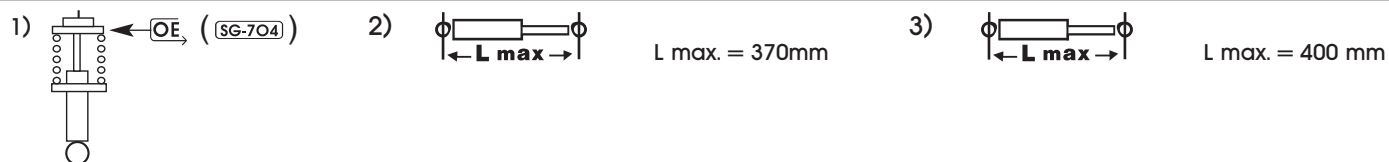

MODEL FAHRZEUG MODELE	YEAR JAHR ANNEE	FRONT/VORNE/AVANT				REAR/HINTEN/ARRIERE			
		PREMIUM Oil	EXCEL-G Twin-tube Gas	GAS-A-JUST Mono-tube Gas		PREMIUM Oil	EXCEL-G Twin-tube Gas	GAS-A-JUST Mono-tube Gas	

Fiat Commercial (I)

Ducato (2WD)

10Q (1000kg) (230) Incl. Exc. H/D, Camping Car	94-12.01	635852 ▼ 635806		2,5	344283		0,7
		SM1920 L SM1921 R (SG-704)¹⁾					
14Q (1400kg) (230) Incl. Exc. H/D, Camping Car	94-12.01	635852 ▼ 635806		2,5	344284		0,7
		SM1920 L SM1921 R (SG-704)¹⁾					
18Q (1800kg) (230) Incl. Exc. H/D, Camping Car	94-12.01	635853 ▼ 635807		2,5	345021		0,7
		SM1920 L SM1921 R (SG-704)¹⁾					
Camping Car Grand Export (230)	94-12.01	635853 ▼ 635807		2,5			
		SM1920 L SM1921 R (SG-704)¹⁾					
ALL (244) Exc. H/D	1.02- 6.06	635852 ▼ 635806			344283		
		SM1926 L SM1927 R					
ALL (244) Exc. H/D	1.02- 6.06	635807			345041		
		SM1926 L SM1927 R					

Fiorino

(146)	93-	633873			341324		
(146)	93-	633873			341324		

Scudo

(220)	96- 8.97	634928	334928		441106²⁾	341238²⁾	
			SM1916 L SM1917 R				
(220)	9.97- 8.00	634928	334928		441107³⁾	341239³⁾	
			SM1916 L SM1917 R