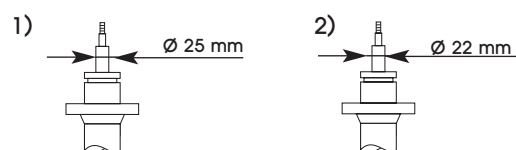

Moskwitch (RUS)

2141

2141	87-		366011 ¹⁾ 365800 ²⁾				344277		
------	-----	--	--	--	--	--	--------	--	--

Moskwitch

MODEL FAHRZEUG MODELE	YEAR JAHR ANNEE	FRONT/VORNE/AVANT			⌚	REAR/HINTEN/ARRIERE			⌚
		PREMIUM Oil	EXCEL-G Twin-tube Gas	GAS-A-JUST Mono-tube Gas		PREMIUM Oil	EXCEL-G Twin-tube Gas	GAS-A-JUST Mono-tube Gas	
Nissan (J)									
100 NX									
⊖ ABS 1600	(B 13)	10.90- 2.94	633116 L 633115 R	333090 L 333089 R 323033 L 323032 R	⌚ 1,9	634037 L ¹⁾ 634036 R ¹⁾	334046 L ¹⁾ 334045 R ¹⁾ 324006 L ¹⁾ 324005 R ¹⁾		⌚ 1,0
⊖ ABS 1600	(B 13)	3.94- 95	633116 L 633115 R	333090 L 333089 R 323033 L 323032 R	⌚ 1,9	632073 L ²⁾ 632072 R ²⁾	332057 L ²⁾ 332056 R ²⁾ 322027 L ²⁾ 322026 R ²⁾		⌚ 1,0
1600 ⊕ ABS	(B13)	10.90- 95	633116 L 633115 R	333090 L 333089 R 323033 L 323032 R	⌚ 1,9	634039 L 634038 R	334048 L 334047 R 324009 L 324008 R		⌚ 1,0
2000 ⊖ ABS, ⊕ ABS	(B13)	10.90- 95	633116 L 633115 R	333090 L 333089 R 323033 L 323032 R	⌚ 1,9	634039 L 634038 R	334048 L 334047 R 324009 L 324008 R		⌚ 1,0
Almera (N15)									
^{2WD} Incl. ⊕ ABS 1.4, 1.6, 2.0 GTI, 2.0 Diesel	(N 15)	7.95- 7.97		333193 L ³⁾ 333192 R ³⁾ SM5153	⌚		341186 ⁵⁾		⊥ ⊖
^{2WD} Incl. ⊕ ABS 1.4, 1.6, 2.0 GTI, 2.0 Diesel	(N 15)	8.97-12.99		333239 L ⁴⁾ 333238 R ⁴⁾ SM5153	⌚		341226 ⁶⁾		⊥ ⊖
<p>1) ⌀ 51 mm</p> <p>2) ⌀ 45 mm</p> <p>3) 223 mm</p> <p>4) 253 mm</p> <p>5) ⌀ 103 mm</p> <p>6) ⌀ 93 mm</p>									
Almera (N16E)									
 1.5, 1.8, 2.2Di	(N16E)	1.00- 7.00		333309 L 333308 R SM2801	⌚		341282		⊥ ⊖
 1.5, 1.8, 2.2Di	(N16E)	8.00-		333311 L 333310 R 323062L◇ 323061R◇ SM2801	⌚		341282 351028◇		⊥ ⊖