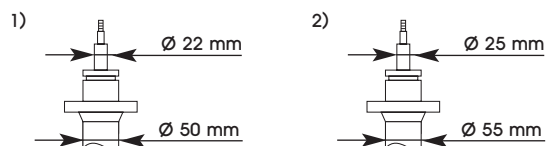

Leon II (1P1)

1.6 i 1.9 TDi Exc. Sport sus.		9.05- 9.05-		334834¹⁾			344459		
2.0 FSI 2.0 TFSI 2.0 TDi Exc. Sport sus.		9.05- 9.05- 9.05-		335808²⁾			344459