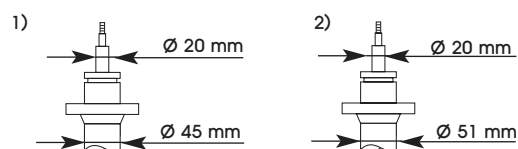

MODEL FAHRZEUG MODELE	YEAR JAHR ANNEE	FRONT	REAR	FRONT	REAR	FRONT	REAR	FRONT	REAR
								PROTECTION KIT MOUNTING KIT	

Austin-Rover Group (GB)

Austin, Morris

Seven 850, Cooper (S) Mini Car 850, 1000, 1275 GT Mini Clubman Mini-Minor Mini-Cooper Hornet	59- 74 76- 76- 59- 76 61- 64 62- 64	743039 ▼ 743044	743040 ▼ 743046L 743045R			342001 552018	342002 552019		

BMW (D)

3 Series (E21)

316, 318, 318 A, (E21) 320, 320 A, 320i, 320 (6 cyl.) 315, 318i	10.76-10.82 80- 82			373011 ▼	241003 ▼	363016	341015 551001	915004 SM1002	
323i (E21)	78-10.82			375020 ▼	241003 ▼	365042	341015 551001	915004 SM1002	

3 Series (E30) Exc. M-Technik sus.

316, 316i, 318i, 318iS, 324d (E30) Exc. Sport	82-12.90			373019¹⁾	243019	363500¹⁾	343184 553124	915004 SM1000	
320i (E30) Exc. Sport	82- 9.87			373019¹⁾	243019	363500¹⁾	343184 553124	915004 SM1000	
320i (E30) Exc. Sport	10.87-12.90			373019¹⁾	243019	363500¹⁾	343184 553124	915004 SM1000	
316/316i Sport 318i/318iS Sport 320i Sport 324d Sport	82-12.90			374008²⁾	243019	364021²⁾	343184 553124	915004 SM1000	
320iS, 323i, 324td, 325e, 325i (E30) Incl. Sport Exc. (325iX)	82-12.90			374008²⁾	243019	364021²⁾	343184 553124	915004 SM1000	

3 Series (E30) Exc. M-Technik sus.

318i, 320i, 325i (E30) Incl. Sport Exc. (325iX)	85- 2.93			374008²⁾	243019	364021²⁾	343184 553124	915004 SM1000	

3 Series Touring (E30) Exc. M-Technik sus.

316i, 318i (E30) Exc. Sport	3.89- 9.89			373019¹⁾	243019	363500¹⁾	343184 553124	915004 SM1000