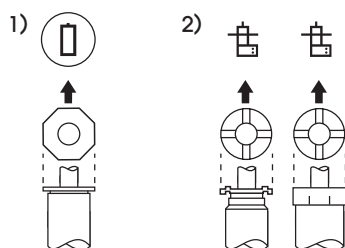

MODEL FAHRZEUG MODELE	YEAR JAHR ANNEE	FRONT/VORNE/AVANT				REAR/HINTEN/ARRIERE			
		PREMIUM Oil	EXCEL-G Twin-tube Gas	GAS-A-JUST Mono-tube Gas		PREMIUM Oil	EXCEL-G Twin-tube Gas	GAS-A-JUST Mono-tube Gas	

Toyota (J)

Carina E (: = SB...)

2.0i 2.0 D, 2.0 TD Incl. ⊕ ABS Exc. , GTi	(ST 191) (CT 190)	12.92-12.94 8.93-12.94		365081¹⁾ 334138L²⁾ 334137R²⁾			334064 L 334063 R		4,4
					2,6				
 2.0i 2.0 D, 2.0 TD Incl. ⊕ ABS Exc. GTi	(ST 191) (CT 190)	12.92-12.94 8.93-12.94		365081¹⁾ 334138L²⁾ 334137R²⁾			334062 L 334061 R		4,4
					2,6				
2.0i 2.0 D, 2.0 TD Incl. ⊕ ABS Exc. , GTi	(ST 191) (CT 190)	12.94- 1.96 12.94- 1.96		334138 L 334137 R			334064 L 334063 R		4,4
					2,6				
 2.0i 2.0 D, 2.0 TD Incl. ⊕ ABS Exc. GTi	(ST 191) (CT 190)	12.94- 1.96 12.94- 1.96		334138 L 334137 R			334062 L 334061 R		4,4
					2,6				
2.0i 2.0 D, 2.0 TD Incl. ⊕ ABS Exc. GTi	(ST 191) (CT 190)	1.96- 98 1.96- 98		334138 L 334137 R			334062 L 334061 R		4,4
					2,6				

Carina E (: = SB...)

1.6i 1.8i 2.0D, 2.0TD 2.0i Incl. ⊕ ABS	(AT 190) (AT 191) (CT 190) (ST 191)	5.95- 98		334138 L 334137 R			334062 L 334061 R		
					2,6				

Toyota