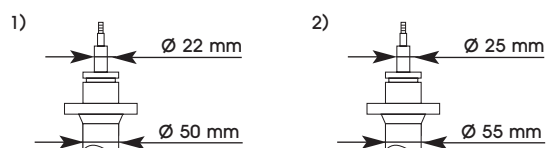

MODEL FAHRZEUG MODELE	YEAR JAHR ANNEE	FRONT/VORNE/AVANT				REAR/HINTEN/ARRIERE			
		PREMIUM Oil	EXCEL-G Twin-tube Gas	GAS-A-JUST Mono-tube Gas		PREMIUM Oil	EXCEL-G Twin-tube Gas	GAS-A-JUST Mono-tube Gas	

Skoda (CS)

Octavia I (1U2)

(2WD) 1.8-20V 1.8 Turbo 2.0 1.9 TDi (81kw) 1.9 TDi (96kw) Exc. Sport sus., , RS	(1U2)	9.96- 4.04 8.97- 4.04 4.99- 4.04 8.97- 4.04 1.03- 4.04	634812	334812 <u>324016</u>		343348	553206 <u>243037</u>	
			915415	SM1708		915400		

Octavia I Combi (1U5)

(2WD) 1.4 1.6, 1.9 SDi 1.9 TDi (66kw) Exc. 1.9 TDi (81kw) Exc. Sport sus., , RS Exc. Self leveling ()	(1U5)	8.00- 6.04 7.98- 6.04 7.98- 6.04	633713	333713		343298	553232	
			915415	SM1708		915400		
(2WD) 1.8-20V, 1.8 Turbo 2.0 1.9 TDi (81kw) 1.9 TDi (96kw) Exc. Sport sus., , RS Exc. Self leveling ()	(1U5)	7.98- 6.04 4.99- 6.04 7.98- 6.04 1.03- 6.04	634812	334812		343298	553232	
			915415	SM1708		915400		
(4WD) Exc. Sport sus., Exc. Self leveling ()	(1U5)	5.98- 7.00	634812	334812		344301		
			915415	SM1708				
(4WD) Exc. Sport sus., Exc. Self leveling ()	(1U5)	8.00- 6.04				344301		

Octavia II (1Z3)

(2WD) 1.4, 1.6, 1.6 FSI 2.0 FSI 1.9 TDi, 2.0 TDi Exc. Sport sus.,	(1Z3)	6.04- 11.04- 6.04-		334834¹⁾		344459 <u>354006</u>◇		
				SM1714				
(2WD) 1.4, 1.6, 1.6 FSI 2.0 FSI 1.9 TDi, 2.0 TDi Exc. Sport sus.,	(1Z3)	6.04- 11.04- 6.04-		335808²⁾		344459 <u>354006</u>◇		
				SM1714				

Octavia II Combi (1Z5)

(2WD) 1.6, 1.6 FSI 2.0 FSI 1.9 TDi, 2.0 TDi Exc. Sport sus.,	(1Z5)	6.04- 11.04- 6.04-		334834¹⁾		344459 <u>354006</u>◇		
				SM1714